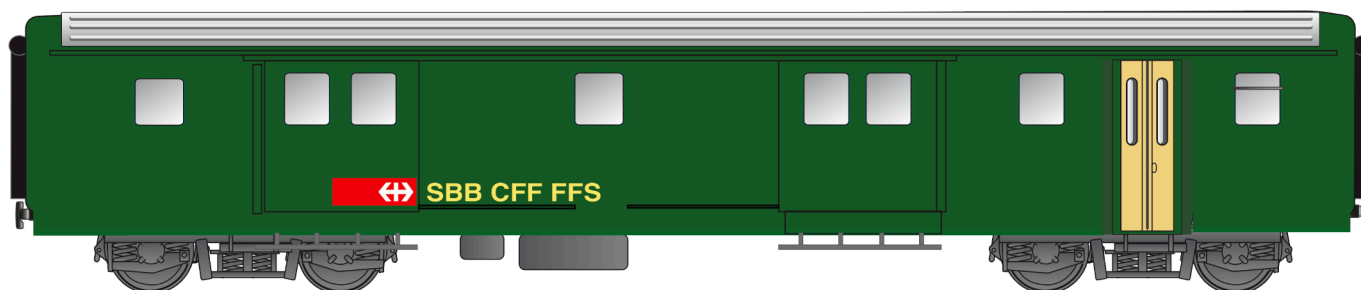

DIE FASZINATION DES BESONDEREN DAS MODELL ALS MEISTERWERK

Produktion nur bei genügender Nachfrage

Modellvarianten Gepäckwagen D EW II

Art. Nr.	Wagen Nr.	Bahngesellschaft		Farbe
560 600	50 85 92-33 608-7	SBB	SBB old	grün
560 601	50 85 92-33 684-8	SBB	SBB new	grün
560 602	50 85 92-33 649-1	SBB	EW IV	grün/steingrau
560 603	50 85 95-33 620-2	SBB	Pappagei	Blau/gelb/grün
560 604	50 63 92 33 550 - 7	BLS	BLS old	blau
560 605	50 63 92 -33 557-2	BLS	Lötschbergbahn	Blau/steingrau

Ausstattungsmerkmale

- Vollständig aus Messing gefertigtes Handarbeitsmodell
- Funktionsfähige Türen,
- Mindestradius 1'020 mm,
- LüP ca. 578 mm
- Gewicht ca. 3'000 g
- Räder Edelstahl, Radreifen NEM
- Achsen gefedert